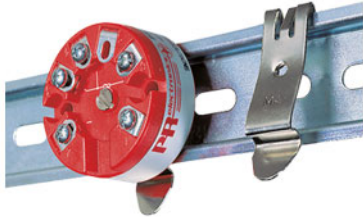

## DIN-kiskosovitin

**8421**

– Anturikoppaan tarkoitetuille lähettimille

### Sovellus

- Lähettimien 5331, 5333, 5334, 5335, 5337, 5343 ja 5350 kiinnitys 35 mm DIN-asennuskiskoon.