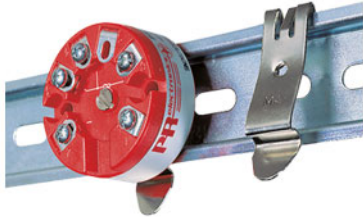

DIN-kiskosovitin

8421

– Anturikoppaan tarkoitetuille lähettimille

Sovellus

- Lähettimien 5331, 5333, 5334, 5335, 5337, 5343, 5350 ja 5437 kiinnitys 35 mm DIN-asennuskiskoon.

Mitat

- 37 x 10 mm (K x L)