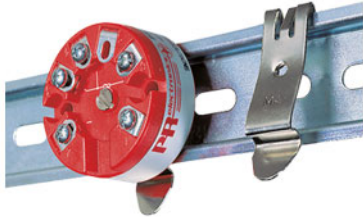

DIN-kiskosovitin

8421

– Anturikoppaan tarkoitetuille lähettimille

Sovellus

- Lähettimien 5331, 5333, 5334, 5335, 5337, 5343 ja 5350 kiinnitys 35 mm DIN-asennuskiskoon.

Mitat

- 37 x 10 mm (K x L)